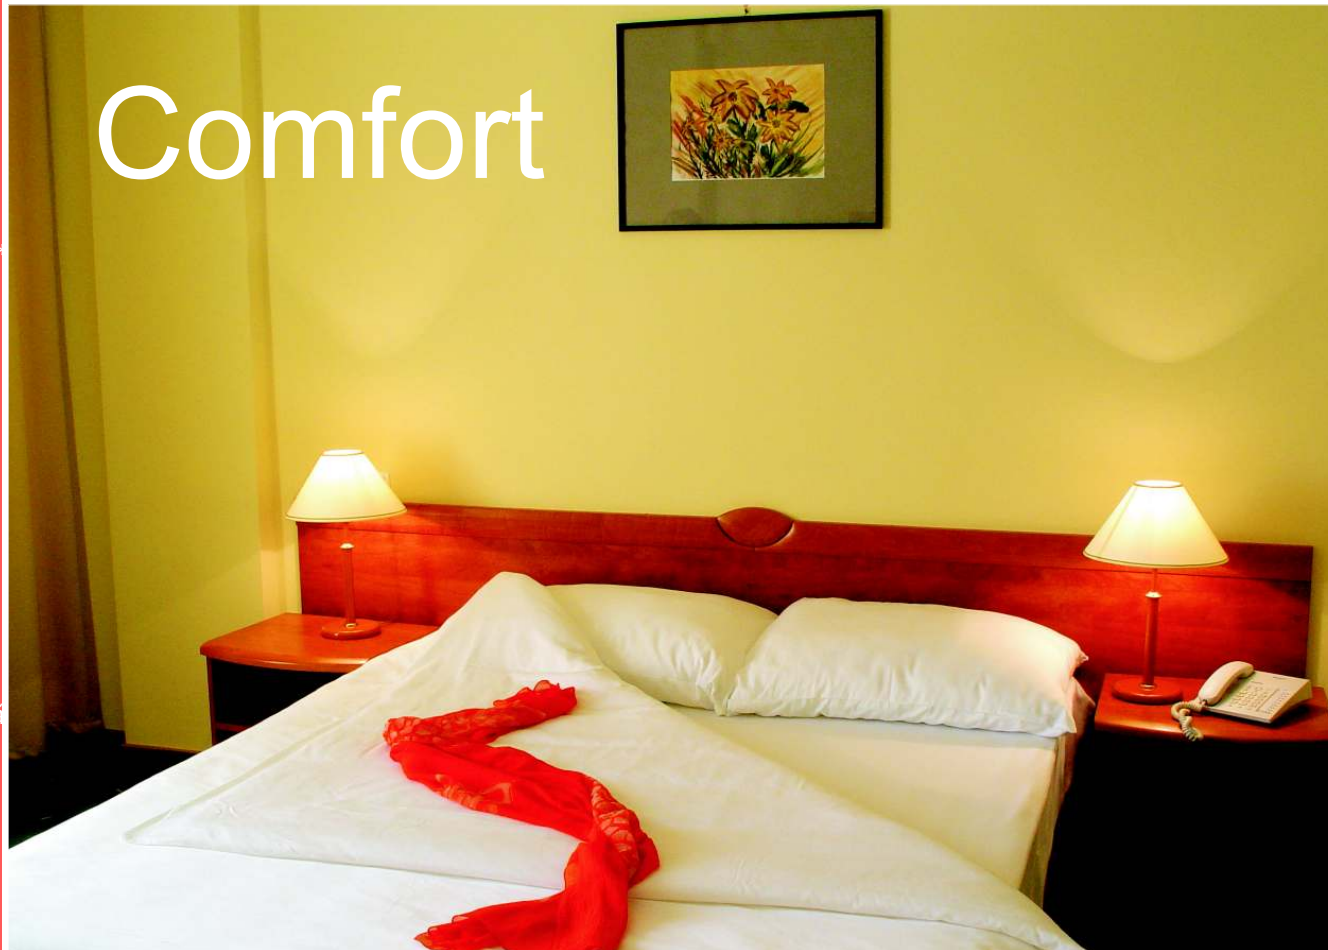

Welcoming you

- 85 de camere confortabile
- mic dejun bogat
- 3 săli de conferință
- restaurant cu meniu bogat și variat
- bar
- parcare spațioasă
- acces Internet

Sibiu *A* on your way
HOTEL ANA

Sibiu *A* on your way
HOTEL ANA

- Aer condiționat și climă reglabilă*
- Conexiune la Internet
- Birou de lucru de mari dimensiuni
- Adaptor priză
- Televiziune prin satelit
- Mini bar
- Uscător de păr *
- Șampon și gel de dus
- Săpun
- Cască de baie
- Set pentru cusut
- Cremă de pantofi
- Telefon cu apelare internațională
- Balcon - în unele camere
- Ciocolată de „noapte bună”
- Seif la recepție

*(în majoritatea camerelor)

Camere single: 25
Camere matrimoniale: 30
Camere double twin: 26
Camere triple: 2
Apartamente: 2

Comfort

Sibiu *A* on your way
HOTEL ANA

Hotelul ANA Sibiu dispune de 3 săli de conferință, modern utilate și potrivite pentru organizarea unor evenimente diverse: conferințe, întâlniri, cocktail-uri, completate cu mese festive sau pauze de cafea.